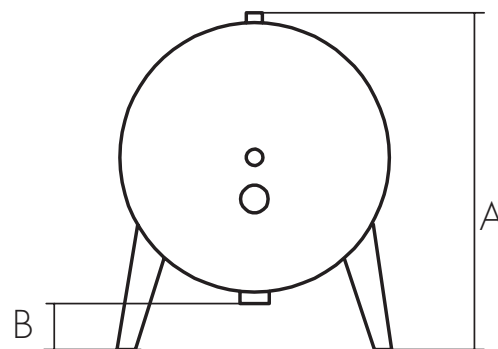

- MATERIÁL – NEREZOVÁ OCEL AISI 304
- ZÁRUKA 2 LET

Série V – vertikální provedení

Model	Objem (l)	A	B	C	D	E	P. max (Bar)
60 V	60	800	160	1"	400	1"	6
100 V	110	1215	160	1"	400	1"	6
150 V	160	1250	195	1"	480	1" 1/4	6
200 V	210	1490	195	1"	480	1" 1/4	6
300 V	300	1700	230	1"	540	1" 1/4	6
400 V	390	1600	220	1"	635	1" 1/4	6
600 V	550	2095	220	1"	635	1" 1/4	6
750 V	750	1950	220	1"	790	2"	6
1000 V	1000	2500	245	1"	790	2"	6

Série H – horizontální provedení

Model	Objem (l)	A	B	C	D	E	P. max (Bar)
100 H	110	610	160	1010	400	1"	6
200 H	210	690	150	1290	480	1" 1/4	6
300 H	300	730	150	1480	540	1" 1/4	6

pumpa

BRNO

U Svitavy 1, 618 00 Brno
tel.: +420 548 422 611
fax: +420 548 422 612
e-mail: obchod@pumpa.cz