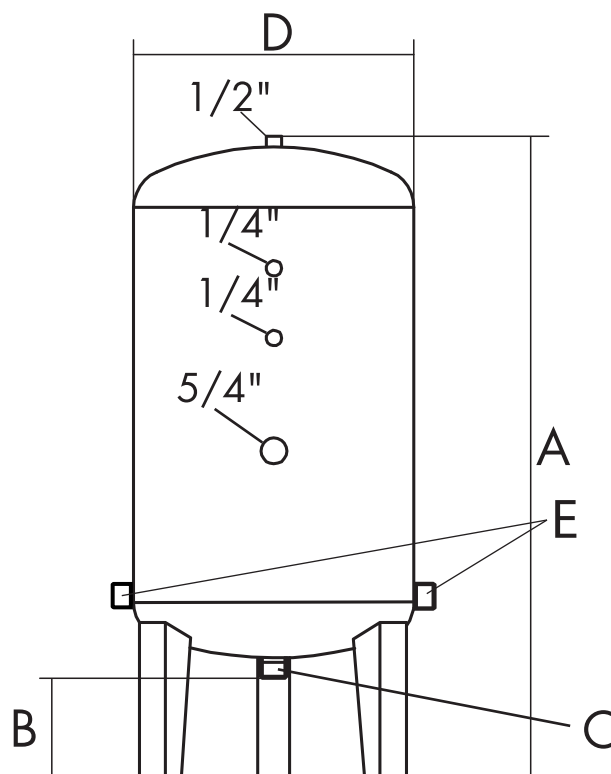

- MATERIÁL – NEREZOVÁ OCEL AISI 304
- ZÁRUKA 2 LET

Série V – vertikální provedení

Model	Objem (l)	A	B	C	D	E	P. max (Bar)
60 V	60	800	160	1"	400	1"	6
100 V	110	1215	160	1"	400	1"	6
150 V	160	1250	195	1"	480	1" 1/4	6
200 V	210	1490	195	1"	480	1" 1/4	6
300 V	300	1700	230	1"	540	1" 1/4	6
400 V	390	1600	220	1"	635	1" 1/4	6
600 V	550	2095	220	1"	635	1" 1/4	6
750 V	750	1950	220	1"	790	2"	6
1000 V	1000	2500	245	1"	790	2"	6

Série H – horizontální provedení

Model	Objem (l)	A	B	C	D	E	P. max (Bar)
100 H	110	610	160	1010	400	1"	6
200 H	210	690	150	1290	480	1" 1/4	6
300 H	300	730	150	1480	540	1" 1/4	6

pumpa

BRNO

U Svitavy 1, 618 00 Brno
tel.: +420 548 422 611
fax: +420 548 422 612
e-mail: obchod@pumpa.cz