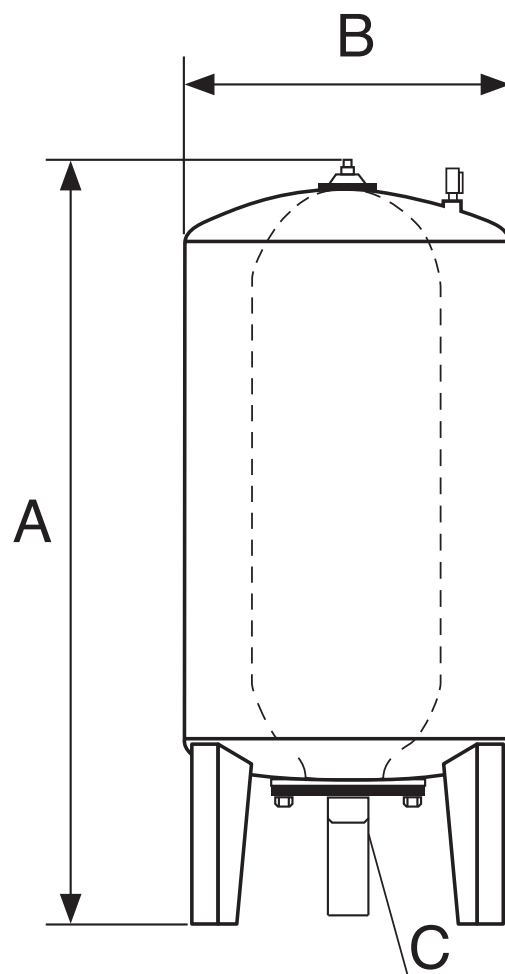

Série VIM - vertikální provedení

Model	Objem (l)	P. max (Bar)	A (mm)	B (mm)	C	Pracovní teplota
20 VIM	20	8	470	270	1"	-10 + 70 °C
24 VIM	24	8	377	365	1"	-10 + 70 °C
50 VIM	50	8	790	365	1"	-10 + 70 °C
70 VIM	70	8	880	400	1"	-10 + 70 °C
100 VIM	100	8	920	480	1"	-10 + 70 °C
200 VIM	200	6	1290	540	1"	-10 + 70 °C
300 VIM	300	6	1390	635	1"	-10 + 70 °C
500 VIM	500	8	1440	790	1"	-10 + 70 °C
750 VIM	750	8	1890	790	2"	-10 + 70 °C
1000 VIM	1000	8	1775	930	2"	-10 + 70 °C

Série HIM - horizontální provedení

Model	Objem (l)	P. max (Bar)	A (mm)	B (mm)	C	Pracovní teplota
20 HIM	20	8	270	470	1"	-10 + 70 °C
40 HIM	40	8	320	613	1"	-10 + 70 °C
50 HIM	50	8	365	655	1"	-10 + 70 °C
70 HIM	70	8	400	690	1"	-10 + 70 °C
100 HIM	100	8	480	720	1"	-10 + 70 °C
200 HIM	200	6	540	1070	1"	-10 + 70 °C
300 HIM	300	6	635	1180	1"	-10 + 70 °C

- MATERIÁL – NEREZOVÁ OCEL AISI 304
- ZÁRUKA 2 LET

Série V – vertikální provedení

Model	Objem (l)	A	B	C	D	E	P. max (Bar)
60 V	60	800	160	1"	400	1"	6
100 V	110	1215	160	1"	400	1"	6
150 V	160	1250	195	1"	480	1" 1/4	6
200 V	210	1490	195	1"	480	1" 1/4	6
300 V	300	1700	230	1"	540	1" 1/4	6
400 V	390	1600	220	1"	635	1" 1/4	6
600 V	550	2095	220	1"	635	1" 1/4	6
750 V	750	1950	220	1"	790	2"	6
1000 V	1000	2500	245	1"	790	2"	6