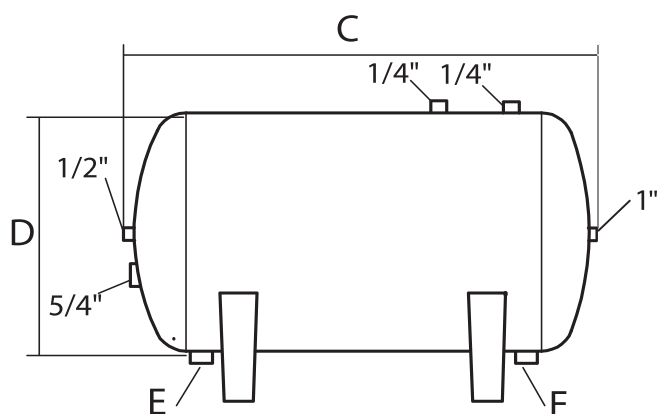

- MATERIÁL – NEREZOVÁ OCEL AISI 304
- ZÁRUKA 2 LET

Série V – vertikální provedení

Model	Objem (l)	A	B	C	D	E	P. max (Bar)
60 V	60	800	160	1"	400	1"	6
100 V	110	1215	160	1"	400	1"	6
150 V	160	1250	195	1"	480	1" 1/4	6
200 V	210	1490	195	1"	480	1" 1/4	6
300 V	300	1700	230	1"	540	1" 1/4	6
400 V	390	1600	220	1"	635	1" 1/4	6
600 V	550	2095	220	1"	635	1" 1/4	6
750 V	750	1950	220	1"	790	2"	6
1000 V	1000	2500	245	1"	790	2"	6

Série H – horizontální provedení

Model	Objem (l)	A	B	C	D	E	P. max (Bar)
100 H	110	610	160	1010	400	1"	6
200 H	210	690	150	1290	480	1" 1/4	6
300 H	300	730	150	1480	540	1" 1/4	6

pumpa

BRNO

U Svitavy 1, 618 00 Brno
tel.: +420 548 422 611
fax: +420 548 422 612
e-mail: obchod@pumpa.cz